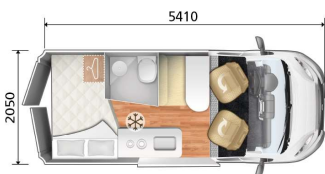

## Livingstone

**K2**  
Lengte 541 cm

115 PK / 3300 kg

Nederland € 46.112,-  
**Europa € 36.356,-**

**Advanced Edition:**  
Nederland € 50.614,-  
**Europa € 40.116,-**

**4**  
Lengte 599 cm

115 PK / 3300 kg

Nederland € 49.660,-  
**Europa € 39.113,-**

**Advanced Edition:**  
Nederland € 54.163,-  
**Europa € 42.873,-**

**5**  
Lengte 599 cm

115 PK / 3300 kg

Nederland € 49.660,-  
**Europa € 39.113,-**

**Advanced Edition:**  
Nederland € 54.163,-  
**Europa € 42.873,-**

**6**  
Lengte 599 cm

115 PK / 3300 kg

Nederland € 49.660,-  
**Europa € 39.113,-**

**Advanced Edition:**  
Nederland € 54.163,-  
**Europa € 42.873,-**

**2**  
Lengte 599 cm

115 PK / 3300 kg

Nederland € 48.194,-  
**Europa € 37.648,-**

**Advanced Edition:**  
Nederland € 52.697,-  
**Europa € 41.408,-**

**DUO**  
Lengte 636 cm

130 PK / 3500 kg

Nederland € 51.992,-  
**Europa € 40.578,-**

**Advanced Edition:**  
Nederland € 56.494,-  
**Europa € 44.338,-**